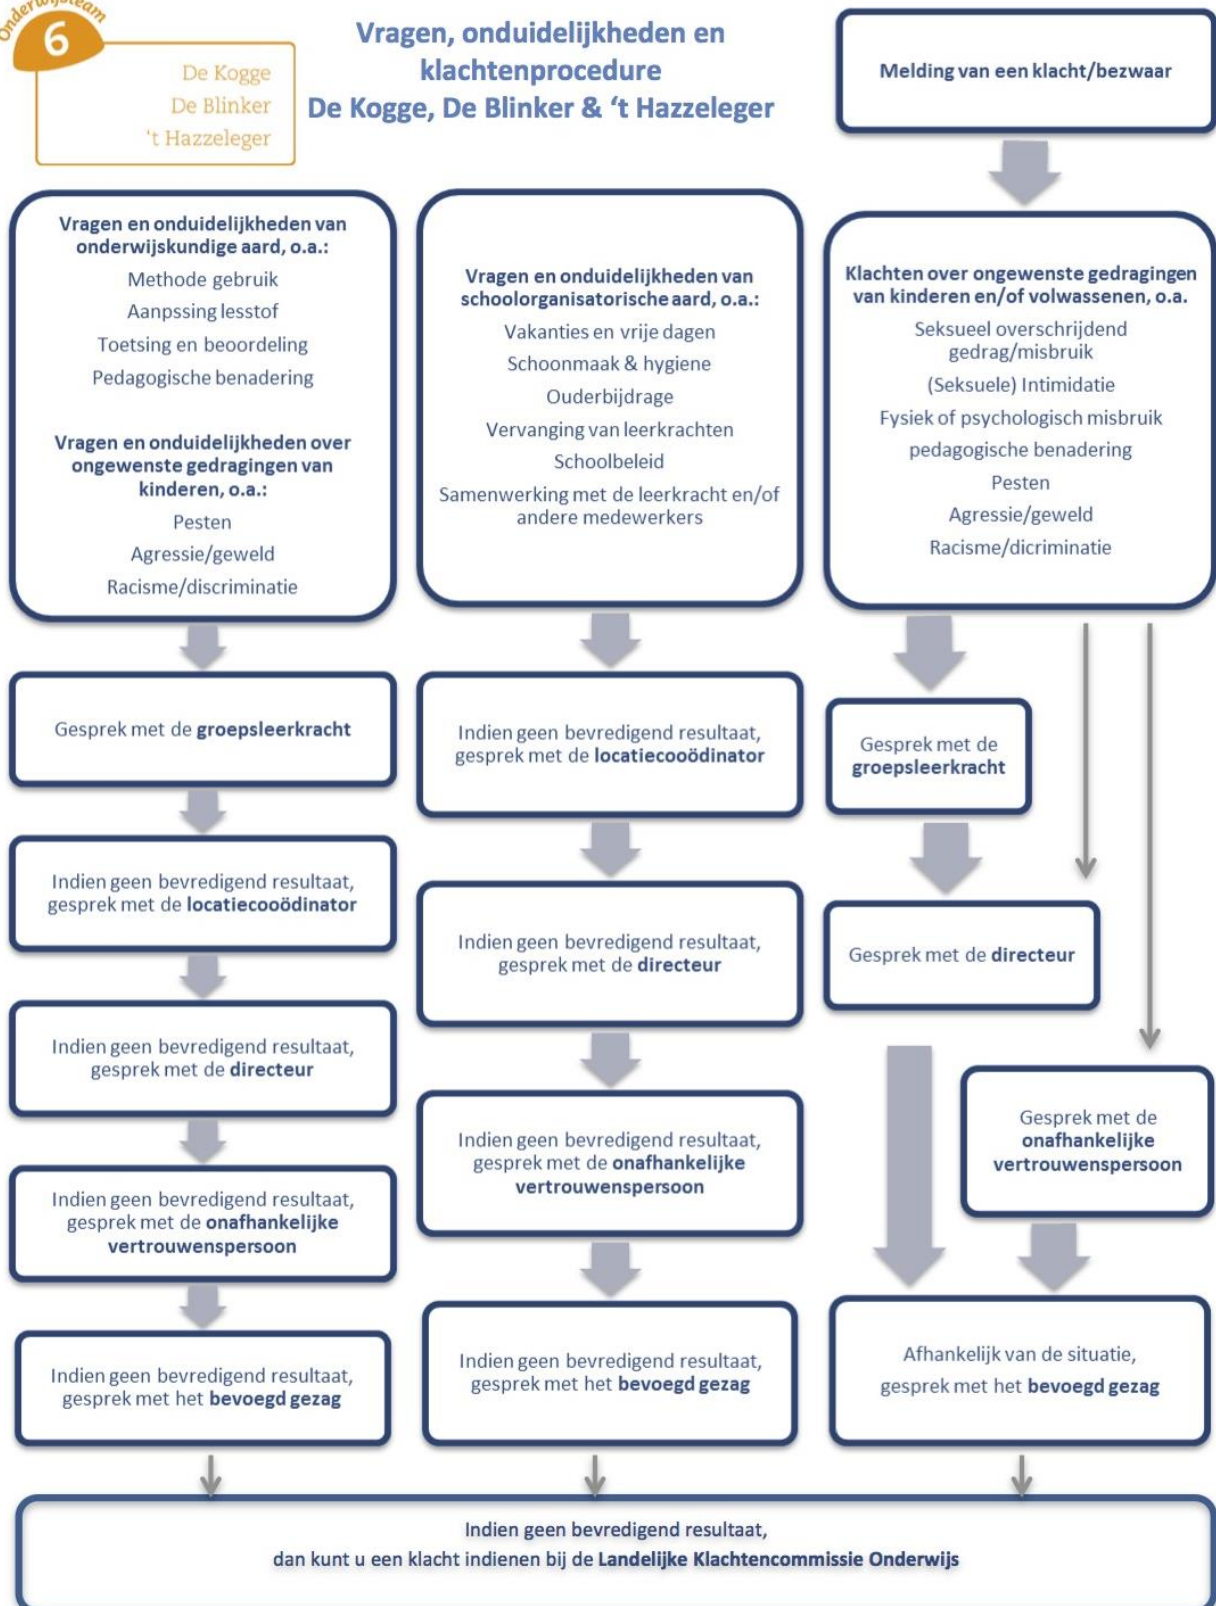

Vragen, onduidelijkheden en klachtenprocedure De Kogge, De Blinker & 't Hazzeleger

Locatiecoördinator De Kogge IJlst
Locatiecoördinator De Blinker Bolsward
Locatiecoördinator 't Hazzeleger Balk
Directeur
Onafhankelijk vertrouwenspersoon
Bevoegd gezag
Landelijke Klachtencommissie Onderwijs